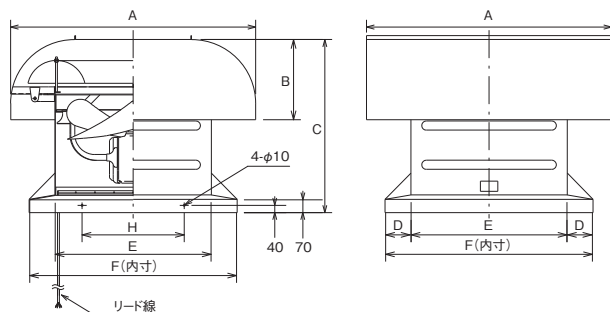

特長

消費電力低減

標準形に比べて、26～49%消費電力を低減しています。

低騒音

標準形に比べて、1～9dB、低騒音形に比べて、1～3dB（室外）の低減を図っています。

新型ガイドとベルマウス構造

フードに新型ガイドを、オリフィス部にベルマウス構造を採用し、風の流れをよりなめらかにしています。

仕様

形式	ファン径 [cm]	モータ仕様			
		相数(φ)	電圧 [V]	極数(P)	出力 [kW]
RF-24E	60	3	200	8	0.55
RF-30E	75			8	1.5
RF-36E	91.4			8	2.2

50Hz

形式	各静圧における風量 [m³/min]				騒音 [dB]	
	0 Pa	50 Pa	100 Pa	150 Pa	室内	室外
RF-24E	140	106	48	—	63	56
RF-30E	238	196	137	47	68	60
RF-36E	378	332	271	194	71	62

60Hz

形式	各静圧における風量 [m³/min]				騒音 [dB]	
	0 Pa	50 Pa	100 Pa	150 Pa	室内	室外
RF-24E	165	135	100	—	68	61
RF-30E	282	246	198	145	74	65
RF-36E	446	405	361	302	77	67

・風量はチャンバー方式 (JEM測定法) で測定しています。

外形寸法図

本社：東京都港区北青山2-7-11 〒107-8623
TEL：(03)3403-4353 FAX：(03)3497-5059
ホームページ：<https://www.kamakura-ss.co.jp/>

東京営業所 TEL(03)3403-4308
仙台営業所 TEL(022)257-0319
長野営業所 TEL(026)283-9220
静岡営業所 TEL(054)202-8620
名古屋営業所 TEL(052)733-2811
大阪営業所 TEL(06)6768-0345
広島営業所 TEL(082)291-4771
福岡営業所 TEL(092)441-6460

消費電力の比較 (0Pa時)

50Hz

消費電力 [kW]	省エネ形	RF-24E	RF-30E	RF-36E	
			0.33	0.68	1.13
	標準形	RF-24H-E3	RF-30H-E3	RF-36H-E3	
		0.52	1.33	2.41	
風量あたりの消費電力低減率 [%]		-26.1	-36.8	-49.5	

60Hz

消費電力 [kW]	省エネ形	RF-24E	RF-30E	RF-36E	
			0.46	0.92	1.62
	標準形	RF-24H-E3	RF-30H-E3	RF-36H-E3	
		0.78	1.58	2.15	
風量あたりの消費電力低減率 [%]		-33.2	-32.1	-26.8	

・消費電力は、モーターメーカーによって若干の相違があります。

騒音の比較

50Hz

騒音 [dB]	省エネ形	RF-24E		RF-30E		RF-36E	
		室内	室外	室内	室外	室内	室外
		63	56	68	60	71	62
	標準形	RF-24H-E3	RF-30H-E3	RF-36H-E3			
		67	61	76	68	77	71
差 [dB]		-4	-5	-8	-8	-6	-9

60Hz

騒音 [dB]	省エネ形	RF-24E		RF-30E		RF-36E	
		室内	室外	室内	室外	室内	室外
		68	61	74	65	77	67
	標準形	RF-24H-E3	RF-30H-E3	RF-36H-E3			
		69	65	79	70	80	74
差 [dB]		-1	-4	-5	-5	-3	-7

外形寸法表

形式	外形寸法 [mm]							重量 [kg] (概算)
	A	B	C	D	E	F	H	
RF-24E	1,110	390	850	130	690	950	470	120
RF-30E	1,345	440	950	140	855	1,135	560	180
RF-36E	1,630	510	1,070	175	1,010	1,360	680	265

・リード線の長さはモーターから2mです。

代理店