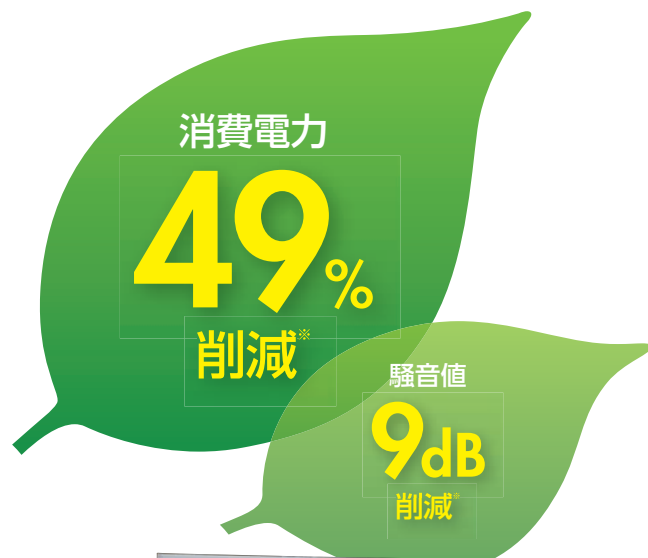

省エネ
ルーフファン
新登場

Save
ENERGY

省電力 低騒音

新型ガイド、ベルマウス構造の
採用で消費電力を低減！

主な用途

一般工場、倉庫などにおける排気。

消費電力（電気料金）低減を重視される場合や、民家が近いなど騒音が
問題になる地域でご使用ください。

※ RF-36E(50Hz)の場合