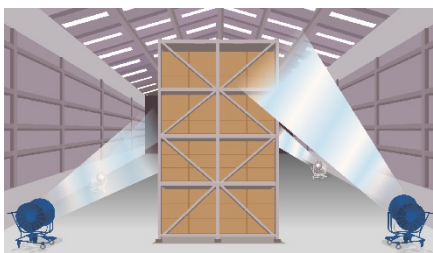

## ■ 活用例

熱中症対策

換気促進/粉塵・ヒューム対策

強制冷却・乾燥

結露対策・サーキュレーション

熱気・蒸気対策

## ■ 設置例

ステージ上にブルージェットファンを設置。  
高い位置から涼しい外気を導入。

ブルージェットファンの吸い込み側に打ち水。  
気化熱を利用して外気を涼しい風に変えて屋内に送風。